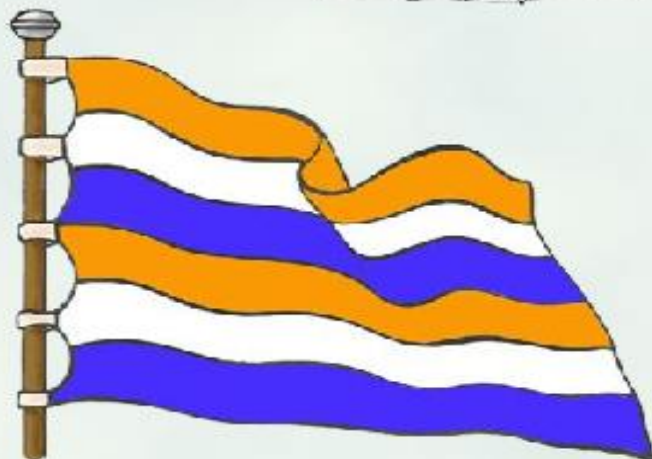

**День Государственного флага
Российской Федерации
22 августа**

ФЛАГ- одноцветное или нескольких цветов полотнище определенного размера, одной стороной прикрепленное к дереву или шнуру. Обычно с эмблемой страны или государства. Употребляется как символ государства.

Флаг - официальный государственный символ. Российский флаг представляет собой прямоугольное полотнище из трёх равновеликих горизонтальных полос: верхней — белого, средней — синего и нижней — красного цветов.

Цвет Мира, чистоты,
непорочности, совершенства.

Цвет неба, веры и верности,
постоянства.

Цвет энергии, силы,
крови, пролитой за Отечество.

Стяги (хоругви)

Флаги Петра I

1700 г

1705 год

Петр Первый
утверждает в качестве
военного морского флага
и флага торговых судов
трехцветное полотнище.

Когда образовался Союз ССР, официальным флагом государства становится красный флаг с золотым серпом и молотом и красной звездой. Под этим флагом русский народ одержал победу в Великой Отечественной войне 1941-1945 гг.