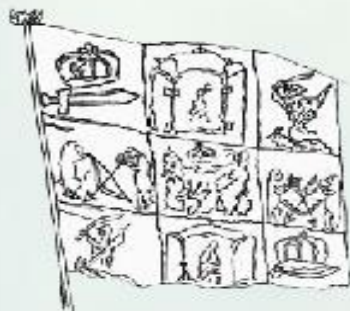

Флаг - официальный государственный символ. Российский флаг представляет собой прямоугольное полотнище из трёх равновеликих горизонтальных полос: верхней — белого, средней — синего и нижней — красного цветов.

Цвет Мира, чистоты,
непорочности, совершенства.

Цвет неба, веры и верности,
постоянства.

Цвет энергии, силы,
крови, пролитой за Отечество.

Стяги (хоругви)

Флаги Петра I

1700 г

1705 год

Петр Первый
утверждает в качестве
военного морского флага
и флага торговых судов
трехцветное полотнище.

Когда образовался Союз ССР, официальным флагом государства становится красный флаг с золотым серпом и молотом и красной звездой. Под этим флагом русский народ одержал победу в Великой Отечественной войне 1941-1945 гг.