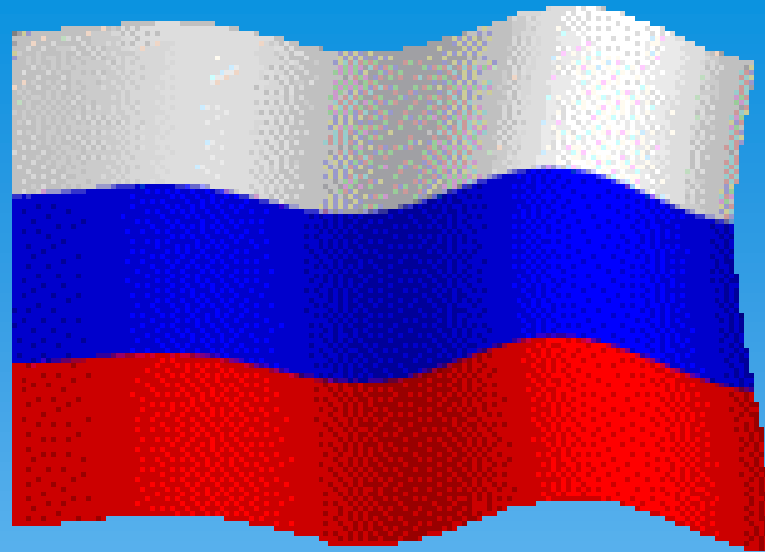

Флаг - официальный государственный символ. Российский флаг представляет собой прямоугольное полотнище из трёх равновеликих горизонтальных полос: верхней — белого, средней — синего и нижней — красного цветов.

Когда образовался Союз ССР, официальным флагом государства становится красный флаг с золотым серпом и молотом и красной звездой. Под этим флагом русский народ одержал победу в Великой Отечественной войне 1941-1945 гг.

ФРАНЦИЯ

СЕРБИЯ

Найди флаг России

**СПАСИБО
ЗА ВНИМАНИЕ!**