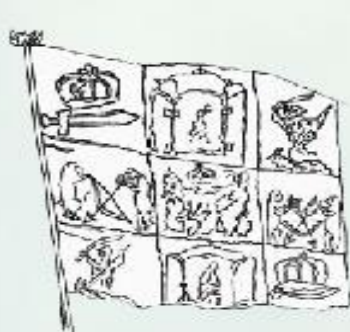

Флаг - официальный государственный символ. Российский флаг представляет собой прямоугольное полотнище из трёх равновеликих горизонтальных полос: верхней — белого, средней — синего и нижней — красного цветов.

Цвет Мира, чистоты,
непорочности, совершенства.

Цвет неба, веры и верности,
постоянства.

Цвет энергии, силы,
крови, пролитой за Отечество.

Стяги (хоругви)

Флаги Петра I

1700 г

1705 год

Петр Первый
утверждает в качестве
военного морского флага
и флага торговых судов
трехцветное полотнище.

Когда образовался Союз ССР, официальным флагом государства становится красный флаг с золотым серпом и молотом и красной звездой. Под этим флагом русский народ одержал победу в Великой Отечественной войне 1941-1945 гг.