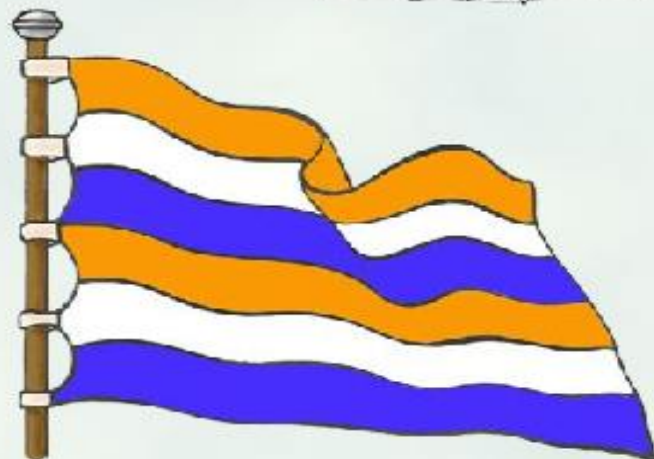

**День Государственного флага
Российской Федерации
22 августа**

ФЛАГ- одноцветное или нескольких цветов полотнище определенного размера, одной стороной прикрепленное к дереву или шнуру. Обычно с эмблемой страны или государства. Употребляется как символ государства.

Флаг - официальный государственный символ. Российский флаг представляет собой прямоугольное полотнище из трёх равновеликих горизонтальных полос: верхней — белого, средней — синего и нижней — красного цветов.

Цвет Мира, чистоты,
непорочности, совершенства.

Цвет неба, веры и верности,
постоянства.

Цвет энергии, силы,
крови, пролитой за Отечество.

Стяги (хоругви)

Флаги Петра I

1700 г

1705 год

Петр Первый
утверждает в качестве
военного морского флага
и флага торговых судов
трехцветное полотнище.

Когда образовался Союз ССР, официальным флагом государства становится красный флаг с золотым серпом и молотом и красной звездой. Под этим флагом русский народ одержал победу в Великой Отечественной войне 1941-1945 гг.