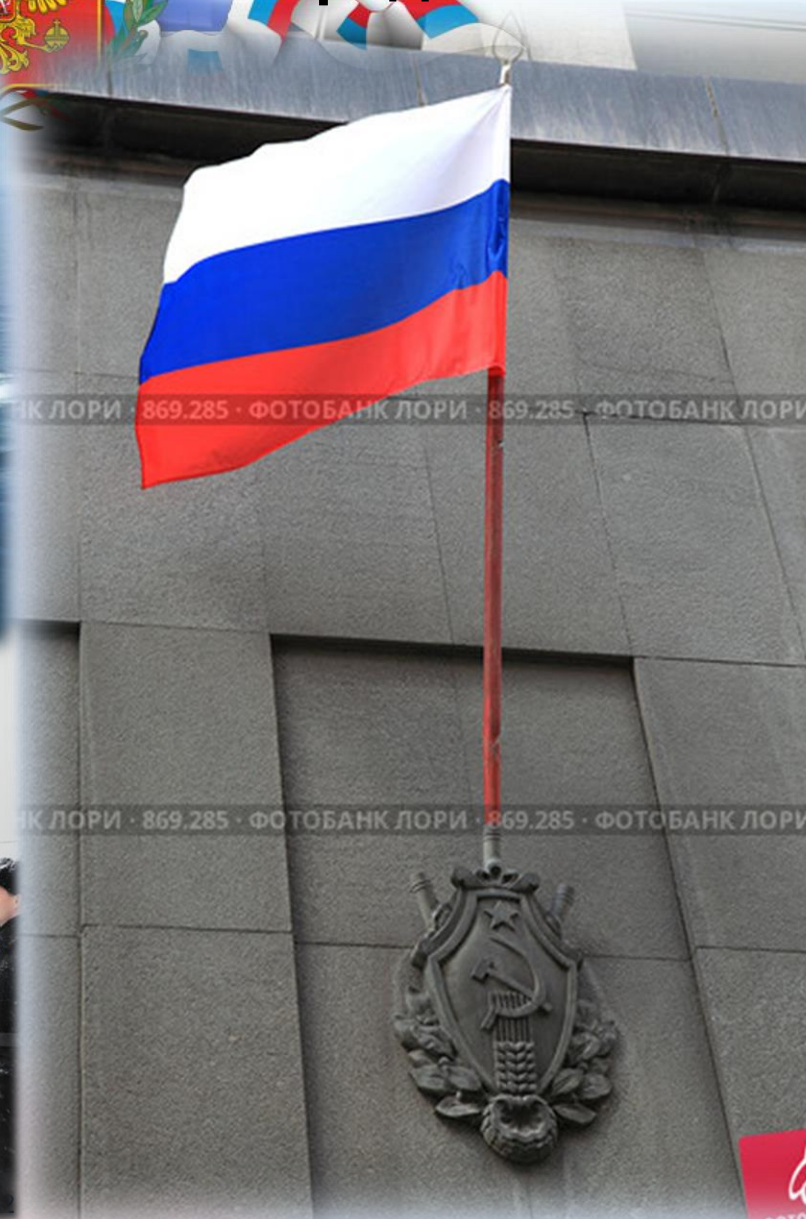

На российских кораблях, военных парадах.

Российский флаг на здании ФСБ
© Виктор Тараканов / Фотобанк Лори