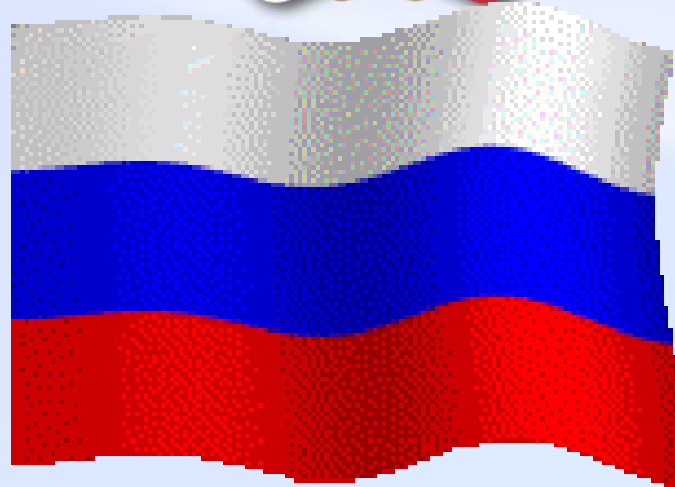

**День Государственного флага
Российской Федерации
22 августа**

ФЛАГ- одноцветное или нескольких цветов полотнище определенного размера, одной стороной прикрепленное к дереву или шнуру. Обычно с эмблемой страны или государства. Употребляется как символ государства.

Флаг - официальный государственный символ. Российский флаг представляет собой прямоугольное полотнище из трёх равновеликих горизонтальных полос: верхней — белого, средней — синего и нижней — красного цветов.

Цвет Мира, чистоты,
непорочности, совершенства.

Цвет неба, веры и верности,
постоянства.

Цвет энергии, силы,
крови, пролитой за Отечество.

Стяги (хоругви)

Флаги Петра I

1700 г

1705 год

Петр Первый
утверждает в качестве
военного морского флага
и флага торговых судов
трехцветное полотнище.

Когда образовался Союз ССР, официальным флагом государства становится красный флаг с золотым серпом и молотом и красной звездой. Под этим флагом русский народ одержал победу в Великой Отечественной войне 1941-1945 гг.