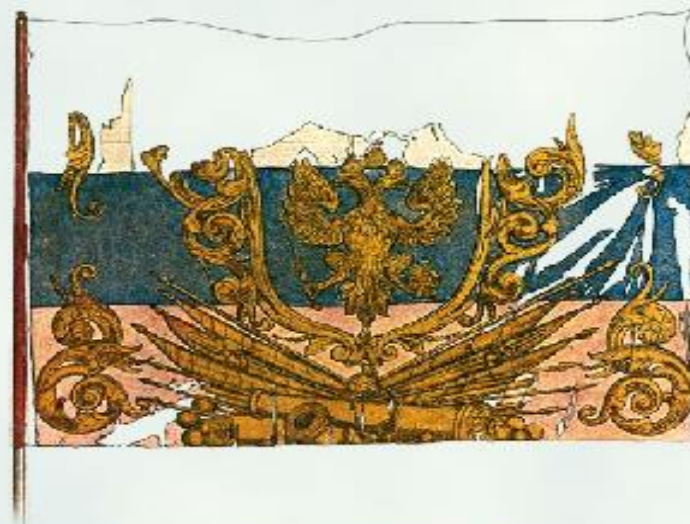

Флаг - официальный государственный символ. Российский флаг представляет собой прямоугольное полотнище из трёх равновеликих горизонтальных полос: верхней — белого, средней — синего и нижней — красного цветов.

Цвет Мира, чистоты,
непорочности, совершенства.

Цвет неба, веры и верности,
постоянства.

Цвет энергии, силы,
крови, пролитой за Отечество.

Стяги (хоругви)

Флаги Петра I

1700 г

1705 год

Петр Первый
утверждает в качестве
военного морского флага
и флага торговых судов
трехцветное полотнище.

Когда образовался Союз ССР, официальным флагом государства становится красный флаг с золотым серпом и молотом и красной звездой. Под этим флагом русский народ одержал победу в Великой Отечественной войне 1941-1945 гг.