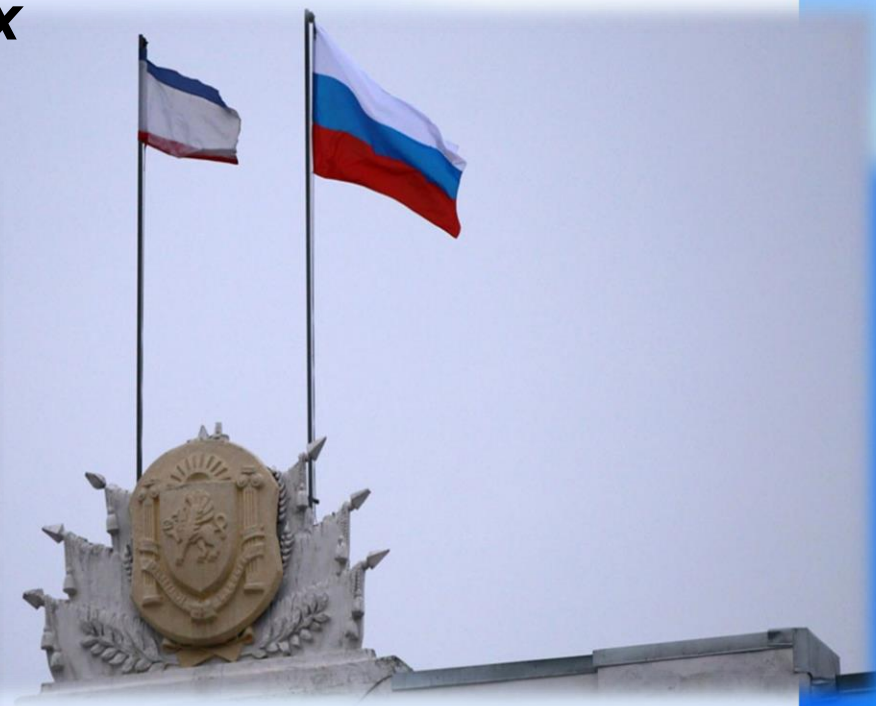

Где же мы можем увидеть флаг России?

***На государственных
праздниках, зданиях школ,
детских садов, поликлиниках***